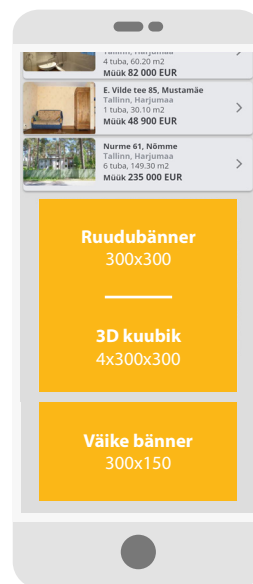

Kinnisvaraportaali www.city24.ee bannerite hinnakiri

OBJEKTI DETAILVAADE

	Mõõt pxl	Kogus	1 nädal*	4 nädalat**
24. Korterite detailvaate keriv tornbänner	225x600	1	368	980
25. Korterite detailvaate keriv ruudubänner	225x400	1	289	770
24. Majade/majaosade detailvaate keriv tornbänner	225x600	1	131	350
25. Majade/majaosade detailvaate keriv ruudubänner	225x200	1	105	280

UUSARENDUSED

	Mõõt pxl	Kogus	1 nädal*	4 nädalat**
8. Päise bänner	960x115	1	263	700
9. Päise bänner külgedega	960x115 2*120x600	1	394	1050
18. Tornbänner	225x400	1	200	532
19. Ruudubänner	225x200	1	116	308
22. Suur Panoraambänner	700x300	1	131	350

MOBIILI BÄNNERID

	Mõõt pxl	
Avaleht		
Väike bänner	300x150	Hind 1000 väljanäitamise kohta (CPM) 7 EUR
Ruudubänner	300x300	Hind 1000 väljanäitamise kohta (CPM) 8 EUR
3D kuubik	4x300x300	Hind 1000 väljanäitamise kohta (CPM) 9 EUR
Otsitulemused peale 10. objekti / objekti detailvaates		
Väike bänner	300x150	Hind 1000 väljanäitamise kohta (CPM) 5 EUR
Ruudubänner	300x300	Hind 1000 väljanäitamise kohta (CPM) 7 EUR
3D kuubik	4x300x300	Hind 1000 väljanäitamise kohta (CPM) 9 EUR
Objekti detailvaates all peale 10. objekti / otsitulemuste lõpus		
Väike bänner	300x150	Hind 1000 väljanäitamise kohta (CPM) 3 EUR
Ruudubänner	300x300	Hind 1000 väljanäitamise kohta (CPM) 5 EUR
3D kuubik	4x300x300	Hind 1000 väljanäitamise kohta (CPM) 7 EUR
Päise bänner otsingus ja detailvaates		
Väike bänner	300x150	Hind 1000 väljanäitamise kohta (CPM) 6 EUR
Kõrgem bänner	300x200	Hind 1000 väljanäitamise kohta (CPM) 8 EUR