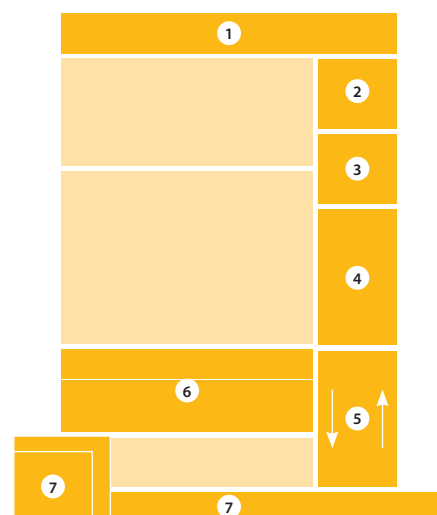

Kinnisvaraportaali www.city24.ee bännerite hinnakiri

AVALEHT

	Mõõt pxl	Kogus	1 nädal*	4 nädalat**
1. Päise bänner	960x115	3	709	1890
2. Ruudubänner 1. positsioon	225x200	1	578	1540
3. Ruudubänner	225x200	1	357	952
4. Suur tornbänner	225x600	1	310	826
5. Suur tornbänner keritav	225x600	1	368	980
6. Vahebänner peale avalehe pakkumisi	735x150	1	368	980
6. Vahebänner suur peale avalehe pakkumisi	735x250	1	473	1260
7. Ribabänner	1024x35		11 EUR 1000 (näitamist)	
7. Nurgabänner	250x250		11 EUR 1000 (näitamist)	
7. Nurgabänder suur	250x350		12 EUR 1000 (näitamist)	

OTSILEHT

	Mõõt pxl	Kogus	1 nädal*	4 nädalat**
10. Otsitulemuste bänner enne 1. objekti Kortерid	700x120	1	840	2240
10. Otsitulemuste bänner enne 1. objekti Majad/majaosad	700x120	1	298	1190
10. Otsitulemuste bänner enne 1. objekti Äripinnad	700x120	1	263	700
10. Otsitulemuste bänner enne 1. objekti Maad	700x120	1	210	560
11. Otsitulemuste bänner peale 10. objekti Kortерid	700x120	1	578	1540
11. Otsitulemuste bänner peale 10. objekti Majad/majaosad	700x120	1	252	672
11. Otsitulemuste bänner peale 10. objekti Äripinnad	700x120	1	131	350
11. Otsitulemuste bänner peale 10. objekti Maad	700x120	1	105	280
12. Otsitulemuste bänner peale 20. objekti Kortерid	700x120	1	315	840
12. Otsitulemuste bänner peale 20. objekti Majad/majaosad	700x120	1	126	336
12. Otsitulemuste bänner peale 20. objekti Äripinnad	700x120	1	63	168
12. Otsitulemuste bänner peale 20. objekti Maad	700x120	1	53	140
13. Otsitulemuste bänner peale 30. objekti kõikides otsingutes	700x120	1	210	560
14. Otsitulemuste bänner peale 40. objekti kõikides otsingutes	700x120	1	147	392
15. Suur panoraambänner kõikides otsingutes all	700x300	2	499	1330
16. Tornbänder kõikides otsingutes	225x400	1	446	1190