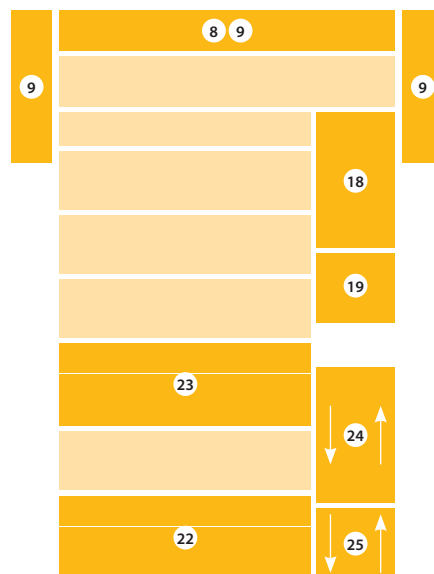

Kinnisvaraportaali www.city24.ee bannerite hinnakiri

OBJEKTI DETAILVAADE

	Mõõt pxl	Kogus	1 nädal*	4 nädalat**
24. Korterite detailvaate keriv tornbänner	225x600	1	368	980
25. Korterite detailvaate keriv ruudubänner	225x400	1	289	770
24. Majade/majaosade detailvaate keriv tornbänner	225x600	1	131	350
25. Majade/majaosade detailvaate keriv ruudubänner	225x200	1	105	280

UUSARENDUSED

	Mõõt pxl	Kogus	1 nädal*	4 nädalat**
8. Päise bänner	960x115	1	263	700
9. Päise bänner külgedega	960x115 2*120x600	1	394	1050
18. Tornbänner	225x400	1	200	532
19. Ruudubänner	225x200	1	116	308
22. Suur Panoraambänner	700x300	1	131	350