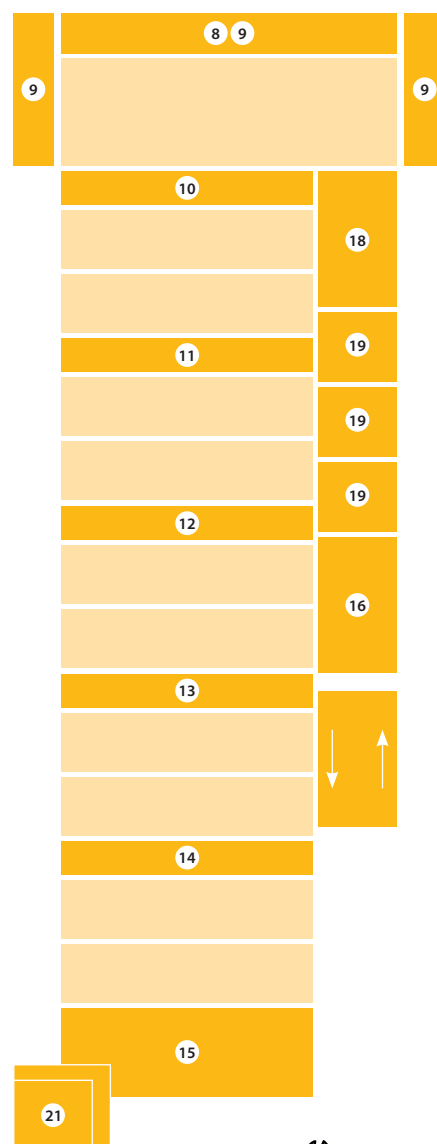

Kinnisvaraportaali www.city24.ee bännerite hinnakiri

AVALEHT

	Mõõt pxl	Kogus	1 nädal*	4 nädalat**
1. Päise bänner	960x115	3	709	1890
2. Ruudubänner 1. positsioon	225x200	1	578	1540
3. Ruudubänner	225x200	1	357	952
4. Suur tornbänner	225x600	1	310	826
5. Suur tornbänner keritav	225x600	1	368	980
6. Vahebänner peale avalehe pakkumisi	735x150	1	368	980
6. Vahebänner suur peale avalehe pakkumisi	735x250	1	473	1260
7. Ribabänner	1024x35		11 EUR 1000 (näitamist)	
7. Nurgabänner	250x250		11 EUR 1000 (näitamist)	
7. Nurgabänder suur	250x350		12 EUR 1000 (näitamist)	

OTSILEHT

	Mõõt pxl	Kogus	1 nädal*	4 nädalat**
10. Otsitulemuste bänner enne 1. objekti Kortерid	700x120	1	840	2240
10. Otsitulemuste bänner enne 1. objekti Majad/majaosad	700x120	1	298	1190
10. Otsitulemuste bänner enne 1. objekti Äripinnad	700x120	1	263	700
10. Otsitulemuste bänner enne 1. objekti Maad	700x120	1	210	560
11. Otsitulemuste bänner peale 10. objekti Kortерid	700x120	1	578	1540
11. Otsitulemuste bänner peale 10. objekti Majad/majaosad	700x120	1	252	672
11. Otsitulemuste bänner peale 10. objekti Äripinnad	700x120	1	131	350
11. Otsitulemuste bänner peale 10. objekti Maad	700x120	1	105	280
12. Otsitulemuste bänner peale 20. objekti Kortерid	700x120	1	315	840
12. Otsitulemuste bänner peale 20. objekti Majad/majaosad	700x120	1	126	336
12. Otsitulemuste bänner peale 20. objekti Äripinnad	700x120	1	63	168
12. Otsitulemuste bänner peale 20. objekti Maad	700x120	1	53	140
13. Otsitulemuste bänner peale 30. objekti kõikides otsingutes	700x120	1	210	560
14. Otsitulemuste bänner peale 40. objekti kõikides otsingutes	700x120	1	147	392
15. Suur panoraambänner kõikides otsingutes all	700x300	2	499	1330
16. Tornbänder kõikides otsingutes	225x400	1	446	1190