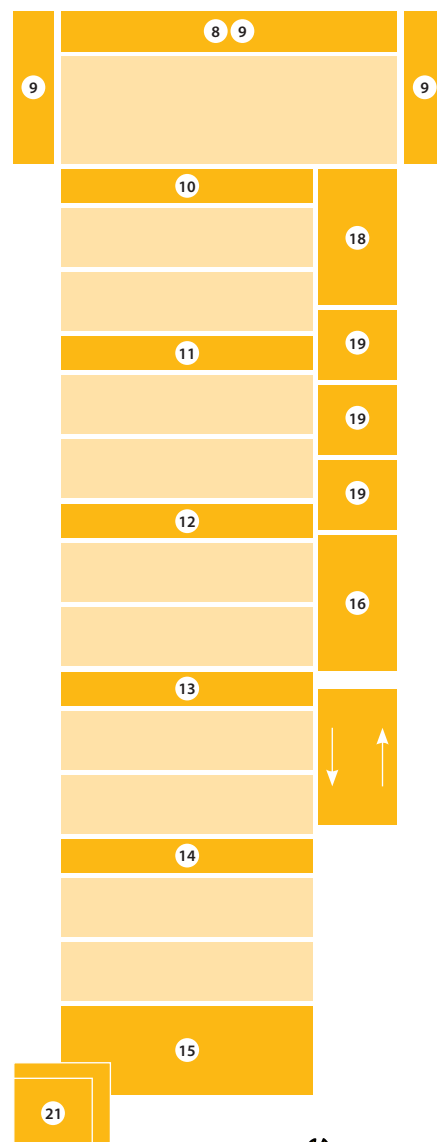

Kinnisvaraportaali www.city24.ee bännerite hinnakiri

AVALEHT

	Mõõt pxl	Kogus	1 nädal*	4 nädalat**
1. Päise bänner	960x115	3	709	1890
2. Ruudubänner 1. positsioon	225x200	1	578	1540
3. Ruudubänner	225x200	1	357	952
4. Suur tornbänner	225x600	1	310	826
5. Suur tornbänner keritav	225x600	1	368	980
6. Vahebänner peale avalehe pakkumisi	735x150	1	368	980
6. Vahebänner suur peale avalehe pakkumisi	735x250	1	473	1260
7. Ribabänner	1024x35		11 EUR 1000 (näitamist)	
7. Nurgabänner	250x250		11 EUR 1000 (näitamist)	
7. Nurgabänder suur	250x350		12 EUR 1000 (näitamist)	

OTSILEHT

	Mõõt pxl	Kogus	1 nädal*	4 nädalat**
10. Otsitulemuste bänner enne 1. objekti Kortерid	700x120	1	840	2240
10. Otsitulemuste bänner enne 1. objekti Majad/majaosad	700x120	1	298	1190
10. Otsitulemuste bänner enne 1. objekti Äripinnad	700x120	1	263	700
10. Otsitulemuste bänner enne 1. objekti Maad	700x120	1	210	560
11. Otsitulemuste bänner peale 10. objekti Kortерid	700x120	1	578	1540
11. Otsitulemuste bänner peale 10. objekti Majad/majaosad	700x120	1	252	672
11. Otsitulemuste bänner peale 10. objekti Äripinnad	700x120	1	131	350
11. Otsitulemuste bänner peale 10. objekti Maad	700x120	1	105	280
12. Otsitulemuste bänner peale 20. objekti Kortерid	700x120	1	315	840
12. Otsitulemuste bänner peale 20. objekti Majad/majaosad	700x120	1	126	336
12. Otsitulemuste bänner peale 20. objekti Äripinnad	700x120	1	63	168
12. Otsitulemuste bänner peale 20. objekti Maad	700x120	1	53	140
13. Otsitulemuste bänner peale 30. objekti kõikides otsingutes	700x120	1	210	560
14. Otsitulemuste bänner peale 40. objekti kõikides otsingutes	700x120	1	147	392
15. Suur panoraambänner kõikides otsingutes all	700x300	2	499	1330
16. Tornbänner kõikides otsingutes	225x400	1	446	1190