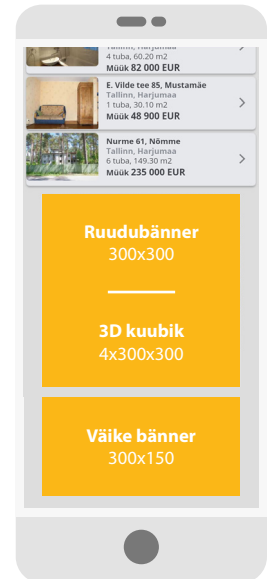

OBJEKTI DETAILVAADE

	Mõõt pxl	Kogus	1 nädal*	4 nädalat**
24. Korterite detailvaate keriv tornbänner	225x600	1	368	980
25. Korterite detailvaate keriv ruudubänner	225x400	1	289	770
24. Majade/majaosade detailvaate keriv tornbänner	225x600	1	131	350
25. Majade/majaosade detailvaate keriv ruudubänner	225x200	1	105	280

UUSARENDUSED

	Mõõt pxl	Kogus	1 nädal*	4 nädalat**
8. Päise bänner	960x115	1	263	700
9. Päise bänner külgedega	960x115 2*120x600	1	394	1050
18. Tornbänner	225x400	1	200	532
19. Ruudubänner	225x200	1	116	308
22. Suur Panoraambänner	700x300	1	131	350

MOBIILI BÄNNERID

	Mõõt pxl	
Avaleht		
Väike bänner	300x150	Hind 1000 väljanäitamise kohta (CPM) 7 EUR
Ruudubänner	300x300	Hind 1000 väljanäitamise kohta (CPM) 8 EUR
3D kuubik	4x300x300	Hind 1000 väljanäitamise kohta (CPM) 9 EUR
Otsitulemused peale 10.objekti / objekti detailvaates		
Väike bänner	300x150	Hind 1000 väljanäitamise kohta (CPM) 5 EUR
Ruudubänner	300x300	Hind 1000 väljanäitamise kohta (CPM) 7 EUR
3D kuubik	4x300x300	Hind 1000 väljanäitamise kohta (CPM) 9 EUR
Objekti detailvaates all peale 10. objekti / otsitulemuste lõpus		
Väike bänner	300x150	Hind 1000 väljanäitamise kohta (CPM) 3 EUR
Ruudubänner	300x300	Hind 1000 väljanäitamise kohta (CPM) 5 EUR
3D kuubik	4x300x300	Hind 1000 väljanäitamise kohta (CPM) 7 EUR
Päise bänner otsingus ja detailvaates		
Väike bänner	300x150	Hind 1000 väljanäitamise kohta (CPM) 6 EUR
Kõrgem bänner	300x200	Hind 1000 väljanäitamise kohta (CPM) 8 EUR