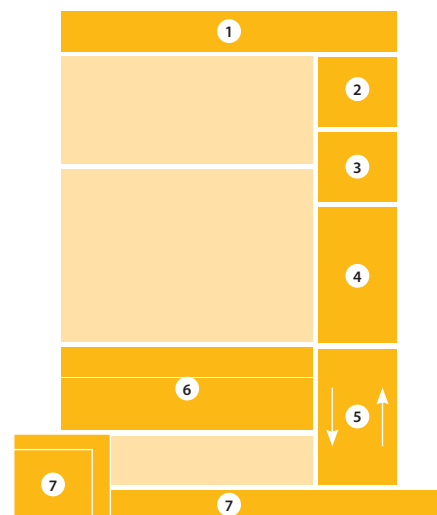

Kinnisvaraportaali www.city24.ee bännerite hinnakiri

AVALEHT

	Mõõt pxl	Kogus	1 nädal*	4 nädalat**
1. Päise bänner	960x115	3	709	1890
2. Ruudubänner 1. positsioon	225x200	1	578	1540
3. Ruudubänner	225x200	1	357	952
4. Suur tornbänner	225x600	1	310	826
5. Suur tornbänner keritav	225x600	1	368	980
6. Vahebänner peale avalehe pakkumisi	735x150	1	368	980
6. Vahebänner suur peale avalehe pakkumisi	735x250	1	473	1260
7. Ribabänner	1024x35		11 EUR 1000 (näitamist)	
7. Nurgabänner	250x250		11 EUR 1000 (näitamist)	
7. Nurgabänder suur	250x350		12 EUR 1000 (näitamist)	

OTSILEHT

	Mõõt pxl	Kogus	1 nädal*	4 nädalat**
10. Otsitulemuste bänner enne 1. objekti Kortерid	700x120	1	840	2240
10. Otsitulemuste bänner enne 1. objekti Majad/majaosad	700x120	1	298	1190
10. Otsitulemuste bänner enne 1. objekti Äripinnad	700x120	1	263	700
10. Otsitulemuste bänner enne 1. objekti Maad	700x120	1	210	560
11. Otsitulemuste bänner peale 10. objekti Kortерid	700x120	1	578	1540
11. Otsitulemuste bänner peale 10. objekti Majad/majaosad	700x120	1	252	672
11. Otsitulemuste bänner peale 10. objekti Äripinnad	700x120	1	131	350
11. Otsitulemuste bänner peale 10. objekti Maad	700x120	1	105	280
12. Otsitulemuste bänner peale 20. objekti Kortерid	700x120	1	315	840
12. Otsitulemuste bänner peale 20. objekti Majad/majaosad	700x120	1	126	336
12. Otsitulemuste bänner peale 20. objekti Äripinnad	700x120	1	63	168
12. Otsitulemuste bänner peale 20. objekti Maad	700x120	1	53	140
13. Otsitulemuste bänner peale 30. objekti kõikides otsingutes	700x120	1	210	560
14. Otsitulemuste bänner peale 40. objekti kõikides otsingutes	700x120	1	147	392
15. Suur panoraambänner kõikides otsingutes all	700x300	2	499	1330
16. Tornbänner kõikides otsingutes	225x400	1	446	1190