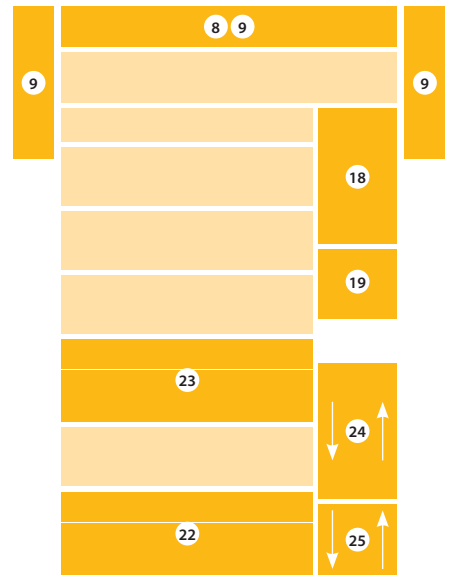

OBJEKTI DETAILVAADE

	Mõõt pxl	Kogus	1 nädal*	4 nädalat**
24. Korterite detailvaate keriv tornbänner	225x600	1	368	980
25. Korterite detailvaate keriv ruudubänner	225x400	1	289	770
24. Majade/majaosade detailvaate keriv tornbänner	225x600	1	131	350
25. Majade/majaosade detailvaate keriv ruudubänner	225x200	1	105	280

UUSARENDUSED

	Mõõt pxl	Kogus	1 nädal*	4 nädalat**
8. Päise bänner	960x115	1	263	700
9. Päise bänner külgedega	960x115 2*120x600	1	394	1050
18. Tornbänner	225x400	1	200	532
19. Ruudubänner	225x200	1	116	308
22. Suur Panoraambänner	700x300	1	131	350