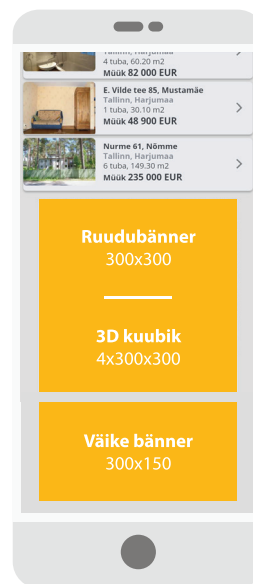

Mirvet Luik
+372 522 4182
+372 666 0362
mirvet@city24.ee

Kristo Adoson
+372 534 686 96
kristo@city24.ee

Marge Rebane
+372 511 0652
+372 666 0361
marge@city24.ee

OBJEKTI DETAILVAADE

	Mõõt pxl	Kogus	1 päev	1 nädal*	4 nädalat**
22. Detailvaate väike panoraambänner	735x150	1	20	105	280
22. Detailvaate suur panoraambänner	735x250	1	25	131	350
23. Korterite madal vahebänner	735x150	1	20	105	280
23. Korterite kõrgem vahebänner	735x250	1	25	131	350
24. Korterite suur tornbänner	225x600	1	25	131	350
24. Maja/Majaosa/Suvila suur tornbänner	225x600	1	20	105	280
25. Maja/Majaosa/Suvila keriv tornbänner	225x400	1	23	121	322

UUSARENDUSED

	Mõõt pxl	Kogus	1 päev	1 nädal*	4 nädalat**
8. Päise bänner	960x115	1	60	315	840
9. Päise bänner külgedega	960x115 2*120x600	1	70	368	980
18. Tornbänner	225x400	1	38	200	532
19. Ruudubänner	225x200	1	20	105	280
22. Suur Panoraambänner	700x300	1	20	105	280

MOBIILI BÄNNERID

	Mõõt pxl	
Avaleht		
Väike bänner	300x150	Hind 1000 väljanäitamise kohta (CPM) 7 EUR
Ruudubänner	300x300	Hind 1000 väljanäitamise kohta (CPM) 8 EUR
3D kuubik	4x300x300	Hind 1000 väljanäitamise kohta (CPM) 9 EUR
Otsitulemused peale 10.objekti		
Väike bänner	300x150	Hind 1000 väljanäitamise kohta (CPM) 5 EUR
Ruudubänner	300x300	Hind 1000 väljanäitamise kohta (CPM) 7 EUR
3D kuubik	4x300x300	Hind 1000 väljanäitamise kohta (CPM) 9 EUR
Otsitulemuste lõpus või objekti detailvaates		
Väike bänner	300x150	Hind 1000 väljanäitamise kohta (CPM) 4 EUR
Ruudubänner	300x300	Hind 1000 väljanäitamise kohta (CPM) 6 EUR
3D kuubik	4x300x300	Hind 1000 väljanäitamise kohta (CPM) 8 EUR
Objekti detailvaates peale 10. objekti		
Väike bänner	300x150	Hind 1000 väljanäitamise kohta (CPM) 3 EUR
Ruudubänner	300x300	Hind 1000 väljanäitamise kohta (CPM) 5 EUR
3D kuubik	4x300x300	Hind 1000 väljanäitamise kohta (CPM) 7 EUR
Päise bänner otsingus ja detailvaates		
Väike bänner	300x150	Hind 1000 väljanäitamise kohta (CPM) 6 EUR
Kõrgem bänner	300x200	Hind 1000 väljanäitamise kohta (CPM) 8 EUR