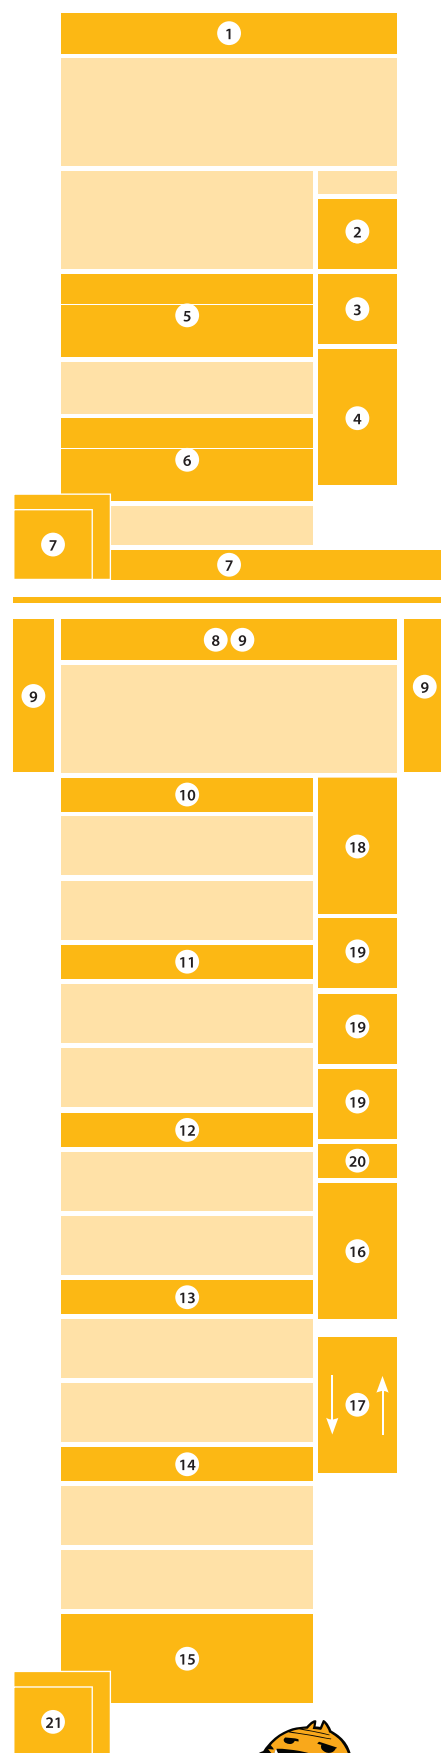

OTSILEHT

	Mõõt pxl	Kogus	1 päev	1 nädal*	4 nädalat**
10. Otsitulemuste bänner enne 1. objekti	700x120	1	170	893	2380
11. Otsitulemuste bänner enne 10. objekti	700x120	1	135	709	1890
12. Otsitulemuste bänner enne 20. objekti	700x120	1	95	499	1330
13. Otsitulemuste bänner enne 30. objekti	700x120	1	75	263	1050
14. Otsitulemuste bänner enne 40. objekti	700x120	1	50	263	700
15. Suur Panoraambänner	700x300	2	85	446	1190
16. Tornbänner	225x400	1	120	630	1680
17. Kaasaliikuv tornbänner	225x400	1	140	735	1960

OTSILEHT + OBJEKTI DETAILVAADE

	Mõõt pxl	Kogus	1 päev	1 nädal*	4 nädalat**
8. Päise bänner	960x115	5	170	893	2380
9. Päise bänner külgedega	960x115 2*120x600	5	200	1050	2800

18. Tornbännerid

Maja / Majaosa / Suvila	225x400	1	90	473	1260
Äripind	225x400	1	50	263	700
Maa	225x400	1	40	210	560

19. Ruudubännerid

Korter	225x200	1	92	483	1288
Maja / Majaosa / Suvila	225x200	1	49	257	686
Äripind	225x200	1	32,5	171	455
Maa	225x200	1	25	131	350

20. Väikesed bännerid

Korter	225x75	1	30	158	420
Maja / Majaosa / Suvila	225x75	1	20	105	280
Äripind	225x75	1	15	79	210
Maa	225x75	1	10	53	140

21. Nurgabänner	250x250		Hind 1000	väljanäitamise kohta (CPM) 9 EUR	
21. Nurgabänner	300x300		Hind 1000	väljanäitamise kohta (CPM) 10 EUR	
21. Nurgabänner sihitult	250x250		Hind 1000	väljanäitamise kohta (CPM) 12 EUR	
21. Nurgabänner sihitult	300x300		Hind 1000	väljanäitamise kohta (CPM) 13 EUR	

Küsi lisaks: **Kliendipäeva pakkumised** | **sisuturunduse kampaaniad** | **kuulutuse võimendused** | **sihitud reklaam** | **erilahendused**.

city24

Kinnisvaraportaali AS
+372 666 0360 | reklaam@city24.ee
Rotermanni 2, 10111 Tallinn
Stalckeri käik, A sissepääs, 3 korrus

Mirvet Luik
+372 522 4182
+372 666 0362
mirvet@city24.ee

Kristo Adoson
+372 534 686 96
kristo@city24.ee

Marge Rebane
+372 511 0652
+372 666 0361
marge@city24.ee