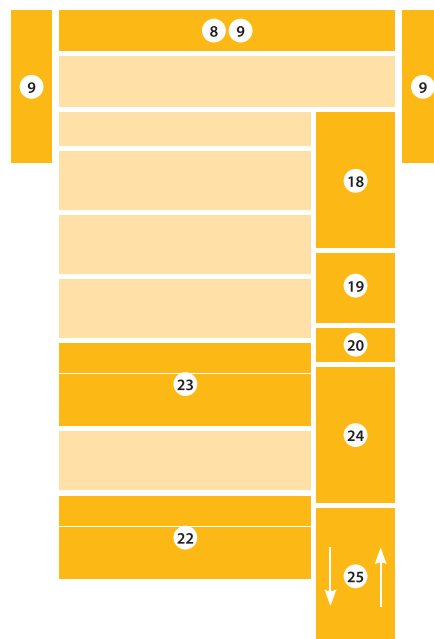

Mirvet Luik
+372 522 4182
+372 666 0362
mirvet@city24.ee

Kristo Adoson
+372 534 686 96
kristo@city24.ee

Marge Rebane
+372 511 0652
+372 666 0361
marge@city24.ee

OBJEKTI DETAILVAADE

	Mõõt pxl	Kogus	1 päev	1 nädal*	4 nädalat**
22. Detailvaate väike panoraambänner	735x150	1	20	105	280
22. Detailvaate suur panoraambänner	735x250	1	25	131	350
23. Korterite madal vahebänner	735x150	1	20	105	280
23. Korterite kõrgem vahebänner	735x250	1	25	131	350
24. Korterite suur tornbänner	225x600	1	25	131	350
24. Maja/Majaosa/Suvila suur tornbänner	225x600	1	20	105	280
25. Maja/Majaosa/Suvila keriv tornbänner	225x400	1	23	121	322

UUSARENDUSED

	Mõõt pxl	Kogus	1 päev	1 nädal*	4 nädalat**
8. Päise bänner	960x115	1	60	315	840
9. Päise bänner külgedega	960x115 2*120x600	1	70	368	980
18. Tornbänner	225x400	1	38	200	532
19. Ruudubänner	225x200	1	20	105	280
22. Suur Panoraambänner	700x300	1	20	105	280