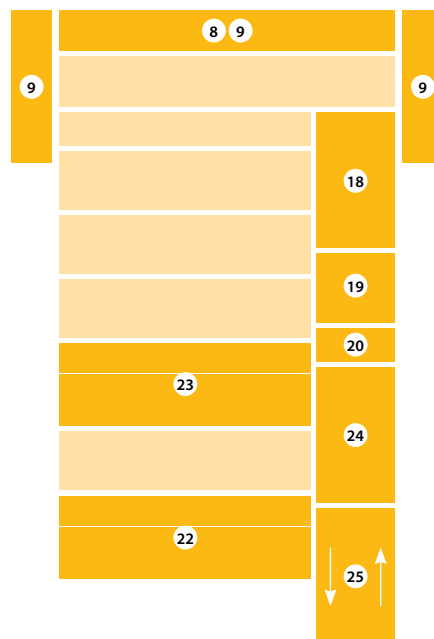

OBJEKTI DETAILVAADE

	Mõõt pxl	Kogus	1 päev	1 nädal*	4 nädalat**
22. Detailvaate väike panoraambänner	735x150	1	20	105	280
22. Detailvaate suur panoraambänner	735x250	1	25	131	350
23. Korterite madal vahebänner	735x150	1	20	105	280
23. Korterite kõrgem vahebänner	735x250	1	25	131	350
24. Korterite suur tornbänner	225x600	1	25	131	350
24. Maja/Majaosa/Suvila suur tornbänner	225x600	1	20	105	280
25. Maja/Majaosa/Suvila keriv tornbänner	225x400	1	23	121	322