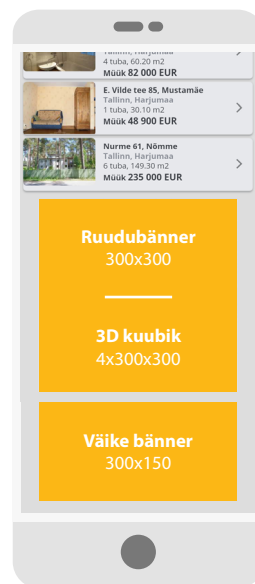

Päise bänner otsingus ja detailvaates		
Väike bänner	300x150	Hind 1000 väljanäitamise kohta (CPM) 6 EUR
Ruudubänner	300x300	Hind 1000 väljanäitamise kohta (CPM) 8 EUR

Tellitava banneri maht võib olla kuni 80kB. Banner võib olla html5, gif, jpeg või "Adobe Edge" eksporditud zip formaadis.
Banner võib keelte versioonides erineda (eesti, vene, soome, inglise).
Banner peab avanema uues aknas ja sisaldama "clickTag" funktsiooni.

* -25% päevahinnast

** -50% päevahinnast

Hindadele lisandub käibemaks

Juhendid "clickTag" lisamise kohta:

Üldine: http://www.city24.ee/ibox/html5_spec.pdf

Swiffy html5 konverteri: http://www.city24.ee/ibox/swiffy_spec.pdf