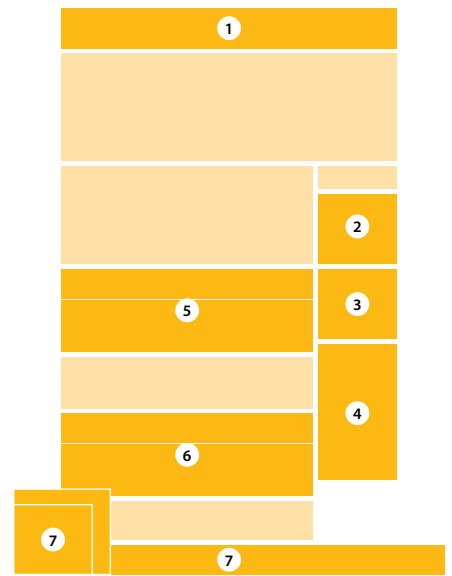

AVALEHT

	Mõõt pxl	Kogus	1 päev	1 nädal*	4 nädalat**
1. Päise bänner	960x115	3	122	641	1708
2. Ruudubänner 1. positsioon	225x200	1	97	509	1358
3. Ruudubänner	225x200	1	65	341	910
4. Suur tornbänner	225x600	1	45	236	630
5. Vahebänner peale eripakkumisi	735x150	1	70	368	980
5. Vahebänner peale eripakkumisi	735x250	1	90	473	1260
6. Vahebänner peale üüripindasid	735x150	1	35	184	490
6. Vahebänner peale üüripindasid	735x250	1	50	263	700
7. Ribabänner	1024x35		Hind 1000	väljanäitamise kohta (CPM) 7 EUR	
7. Nurgabänner	250x250		Hind 1000	väljanäitamise kohta (CPM) 7 EUR	
7. Nurgabänner	300x300		Hind 1000	väljanäitamise kohta (CPM) 8 EUR	

OTSILEHT

	Mõõt pxl	Kogus	1 päev	1 nädal*	4 nädalat**
10. Otsitulemuste bänner enne 1. objekti	700x120	1	170	893	2380
11. Otsitulemuste bänner enne 10. objekti	700x120	1	135	709	1890
12. Otsitulemuste bänner enne 20. objekti	700x120	1	95	499	1330
13. Otsitulemuste bänner enne 30. objekti	700x120	1	75	263	1050
14. Otsitulemuste bänner enne 40. objekti	700x120	1	50	263	700
15. Suur Panoraambänner	700x300	2	85	446	1190
16. Tornbänner	225x400	1	120	630	1680
17. Kaasaliikuv tornbänner	225x400	1	140	735	1960