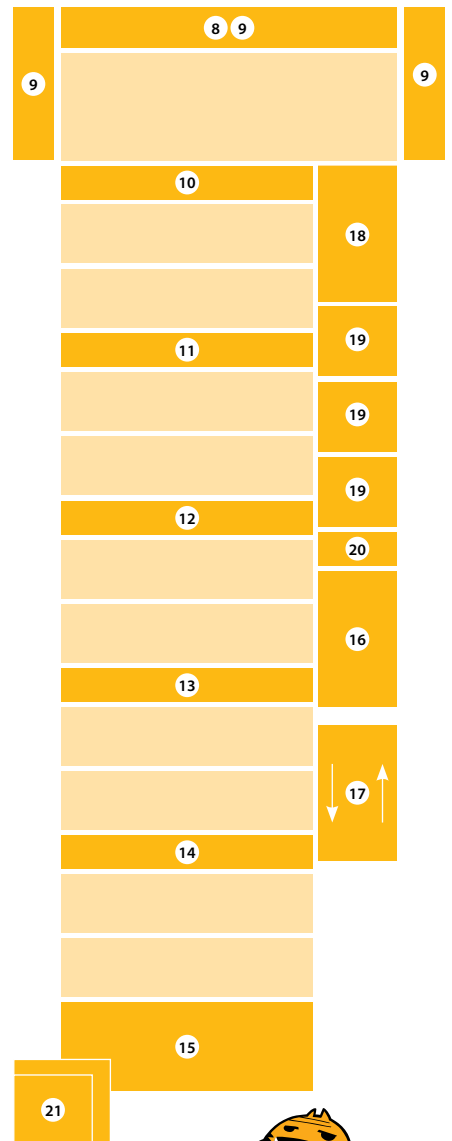

AVALEHT

	Mõõt pxl	Kogus	1 päev	1 nädal*	4 nädalat**
1. Päise bänner	960x115	3	122	641	1708
2. Ruudubänner 1. positsioon	225x200	1	97	509	1358
3. Ruudubänner	225x200	1	65	341	910
4. Suur tornbänner	225x600	1	45	236	630
5. Vahebänner peale eripakkumisi	735x150	1	70	368	980
5. Vahebänner peale eripakkumisi	735x250	1	90	473	1260
6. Vahebänner peale üüripindasid	735x150	1	35	184	490
6. Vahebänner peale üüripindasid	735x250	1	50	263	700
7. Ribabänner	1024x35		Hind 1000	väljanäitamise kohta (CPM) 7 EUR	
7. Nurgabänner	250x250		Hind 1000	väljanäitamise kohta (CPM) 7 EUR	
7. Nurgabänner	300x300		Hind 1000	väljanäitamise kohta (CPM) 8 EUR	

OTSILEHT

	Mõõt pxl	Kogus	1 päev	1 nädal*	4 nädalat**
10. Otsitulemuste bänner enne 1. objekti	700x120	1	170	893	2380
11. Otsitulemuste bänner enne 10. objekti	700x120	1	135	709	1890
12. Otsitulemuste bänner enne 20. objekti	700x120	1	95	499	1330
13. Otsitulemuste bänner enne 30. objekti	700x120	1	75	263	1050
14. Otsitulemuste bänner enne 40. objekti	700x120	1	50	263	700
15. Suur Panoraambänner	700x300	2	85	446	1190
16. Tornbänner	225x400	1	120	630	1680
17. Kaasaliikuv tornbänner	225x400	1	140	735	1960

OTSILEHT + OBJEKTI DETAILVAADE

	Mõõt pxl	Kogus	1 päev	1 nädal*	4 nädalat**
8. Päise bänner	960x115	5	170	893	2380
9. Päise bänner külgedega	960x115 2*120x600	5	200	1050	2800

18. Tornbännerid

Maja / Majaosa / Suvila	225x400	1	90	473	1260
Äripind	225x400	1	50	263	700
Maa	225x400	1	40	210	560

OBJEKTI DETAILVAADE

	Mõõt pxl	Kogus	1 päev	1 nädal*	4 nädalat**
22. Detailvaate väike panoraambänner	735x150	1	20	105	280
22. Detailvaate suur panoraambänner	735x250	1	25	131	350
23. Korterite madal vahebänner	735x150	1	20	105	280
23. Korterite kõrgem vahebänner	735x250	1	25	131	350
24. Korterite suur tornbänner	225x600	1	25	131	350
24. Maja/Majaosa/Suvila suur tornbänner	225x600	1	20	105	280
25. Maja/Majaosa/Suvila keriv tornbänner	225x400	1	23	121	322